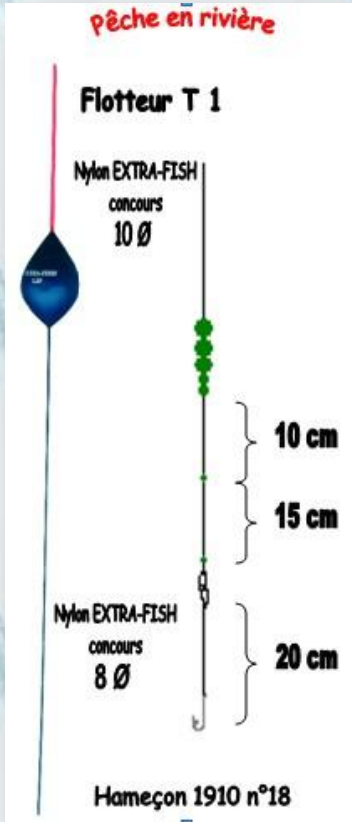

i LES MONTAGES