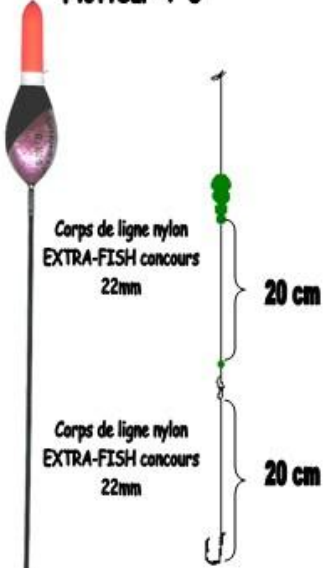

LES MONTAGES

pêche de la carpe

Flotteur T 5