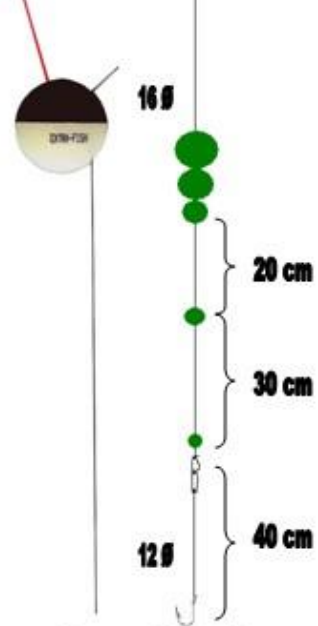

pêche à bloquer

Flotteur FLAT

Hameçon 2050 n°16