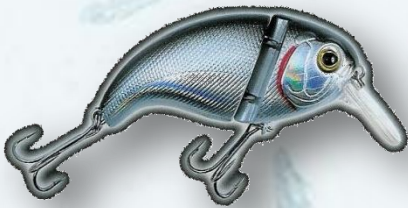

BUDY CRANKBAIT

Poisson nageur articulé 2 segments super efficace sur les brochets et perches.