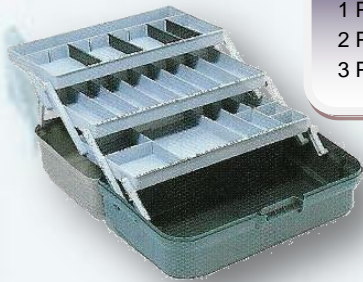

Boîtes de rangements

1 Plateau **Réf : 43821**
2 Plateau **Réf : 43822**
3 Plateau **Réf : 43823**