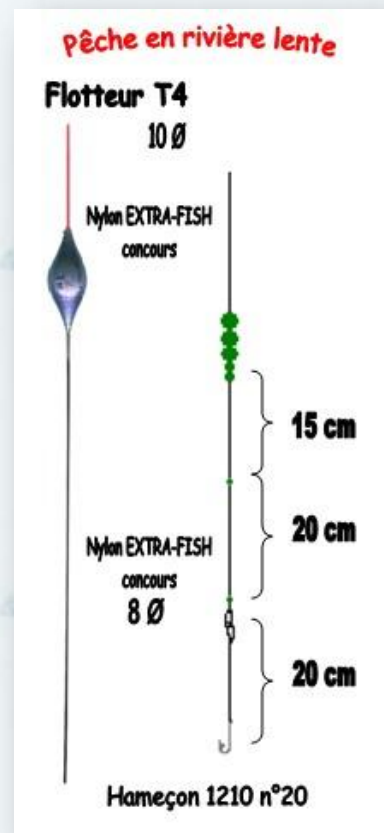

i LES MONTAGES