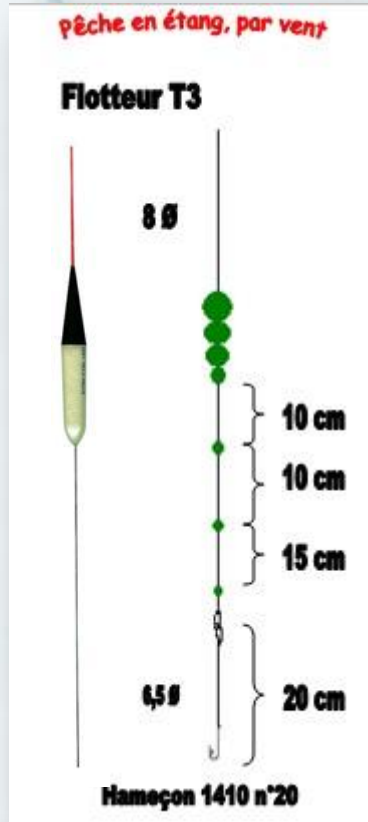

i LES MONTAGES